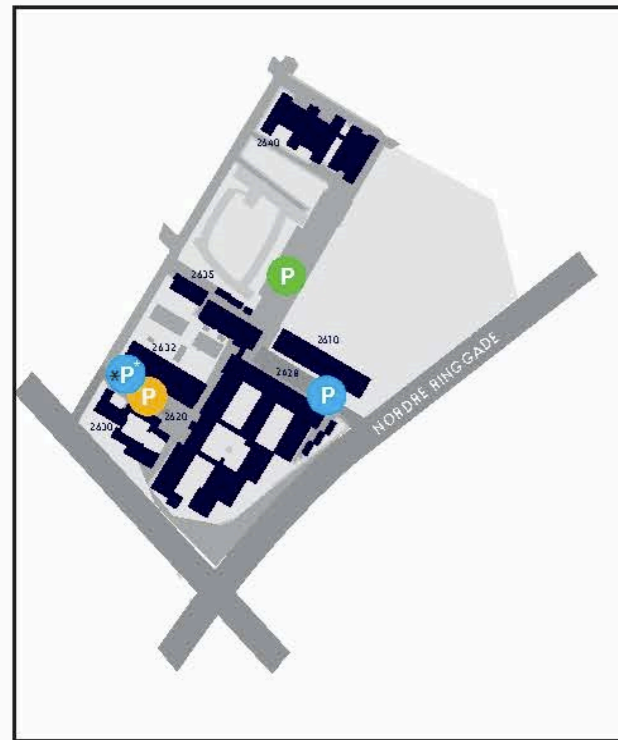

FUGLESANGS ALLÉ

- P Parkering med digital parkeringstilladelse
- P P-pladser
- P Parkeringskælder - mærket med * kræves Bombizz
- P Specialparkering - tidsbegrænsning, bom ell. betaling
- - - Tidsbegrænset parkering 4 timer i afmærkede felter